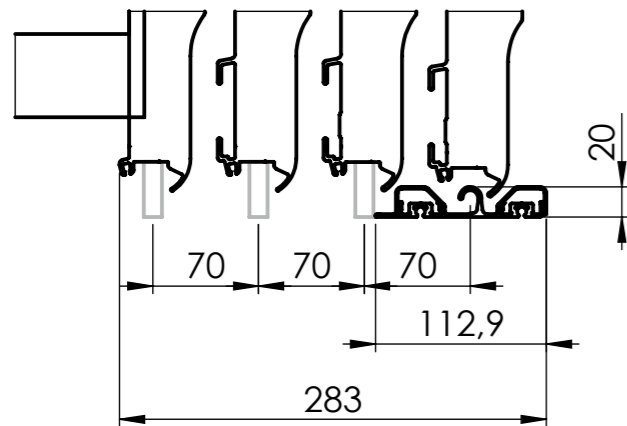

A 1:5

Drawing presenting only basic shape and dimensional layout works. The manufacturer reserves the right to determine the placement, amount and type of profile needed.

Die Zeichnung zeigt lediglich die Grundform und Größe der Überdachung. Der Hersteller behält sich vor, die Platzierung, die Anzahl und den Typ der Aluminiumprofile bei Bedarf anzupassen.

POOLSYSTEMS

	Standard rail on the left with the possibility of adjustment on the right	Standardausführung: Schiene links. Umbau der Schiene nach rechts ist möglich.		
--	---	---	--	--

Type of product / Produkttyp		SkyCover® Neo Clear 4.5x8.5m		
Colour / Farbe	Anthrazit DB703	Roofing material / Deckungsmaterial	PK 4mm	
Units / Einheiten	mm	Date / Datum	27.07.2022	