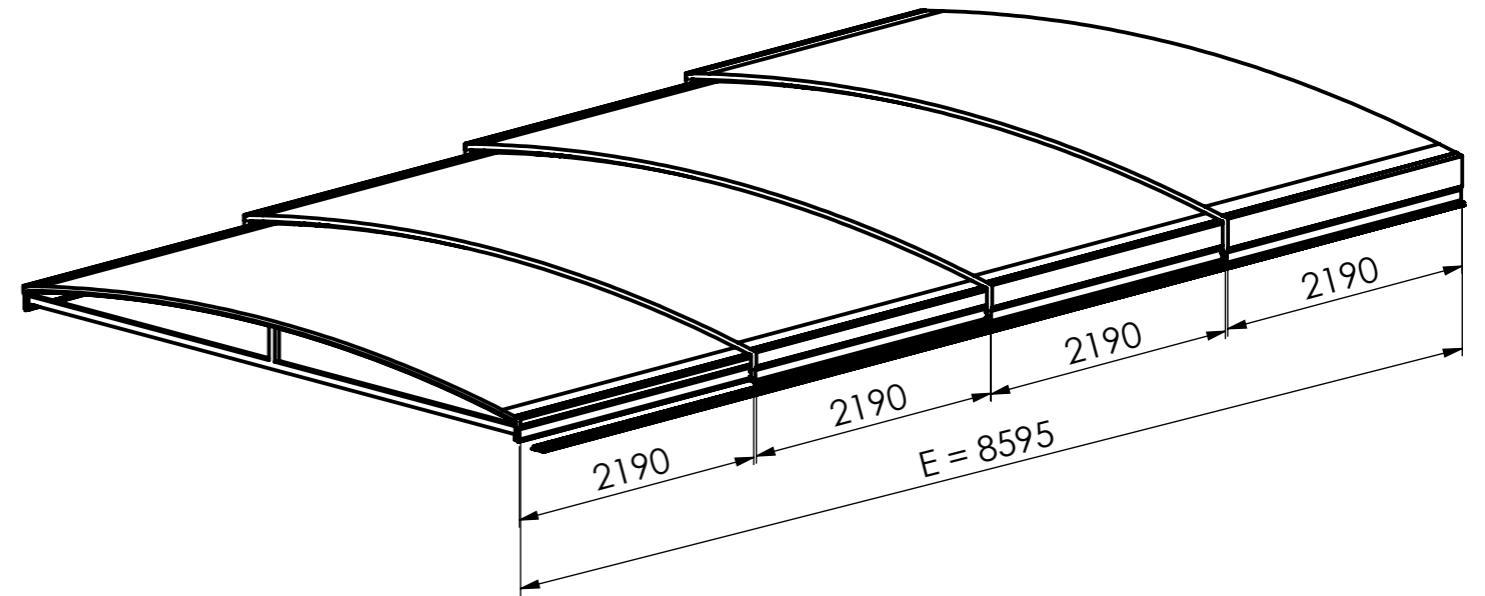

A 1:5

Drawing presenting only basic shape and dimensional layout works. The manufacturer reserves the right to determine the placement, amount and type of profile needed.

Die Zeichnung zeigt lediglich die Grundform und Größe der Überdachung. Der Hersteller behält sich vor, die Platzierung, die Anzahl und den Typ der Aluminiumprofile bei Bedarf anzupassen.

POOLSYSTEMS

	Standard rail on the left with the possibility of adjustment on the right	Standardausführung: Schiene links. Umbau der Schiene nach rechts ist möglich.		
--	---	---	--	--

Type of product / Produkttyp		SkyCover® Neo Clear 4.5x8.5m		
Colour / Farbe	Anthrazit DB703	Roofing material / Deckungsmaterial	PK 4mm	
Units / Einheiten	mm	Date / Datum	27.07.2022	