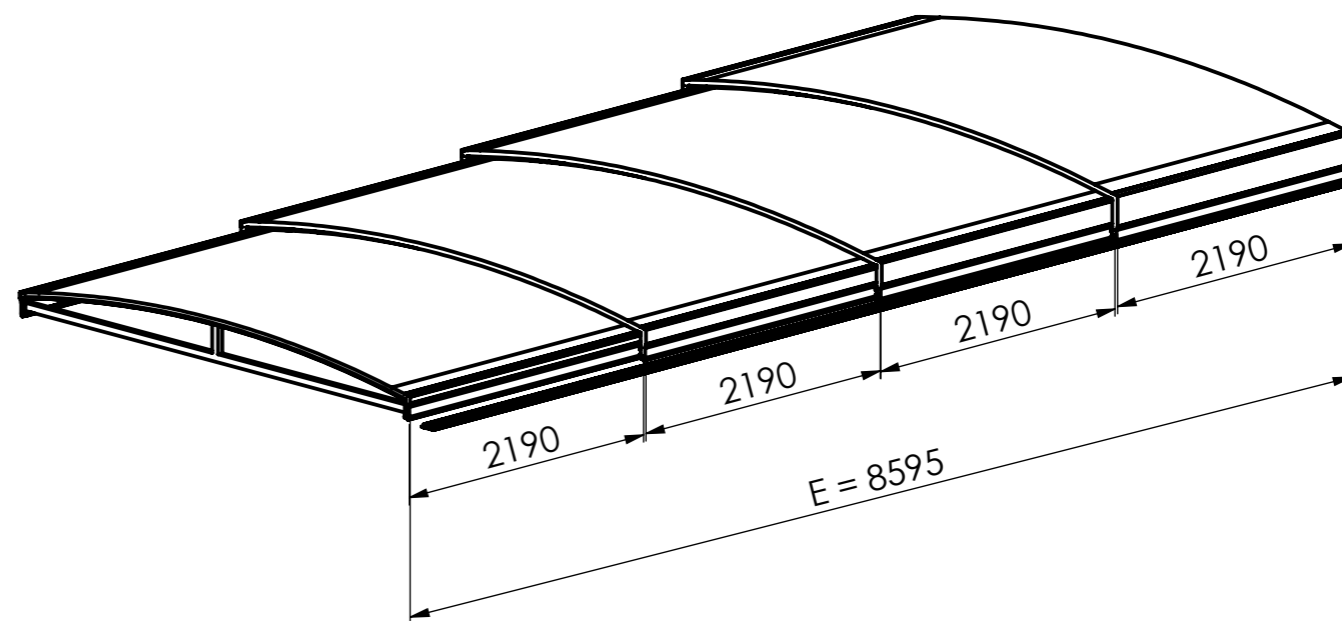

A 1:5

Drawing presenting only basic shape and dimensional layout works. The manufacturer reserves the right to determine the placement, amount and type of profile needed.

Die Zeichnung zeigt lediglich die Grundform und Größe der Überdachung. Der Hersteller behält sich vor, die Platzierung, die Anzahl und den Typ der Aluminiumprofile bei Bedarf anzupassen.

	Standard rail on the left with the possibility of adjustment on the right	Standardausführung mit Schiene links, Umbau der Schiene nach rechts ist möglich
--	---------------------------------------------------------------------------	---------------------------------------------------------------------------------

# POOLSYSTEMS

Type of product / Produkttyp		SkyCover® Neo Clear 3.5x8.5m	
Colour / Farbe	Antracit DB 703	Roofing material / Deckungsmaterial	PK 4mm
Units / Einheiten	mm	Date / Datum	02.08.2022