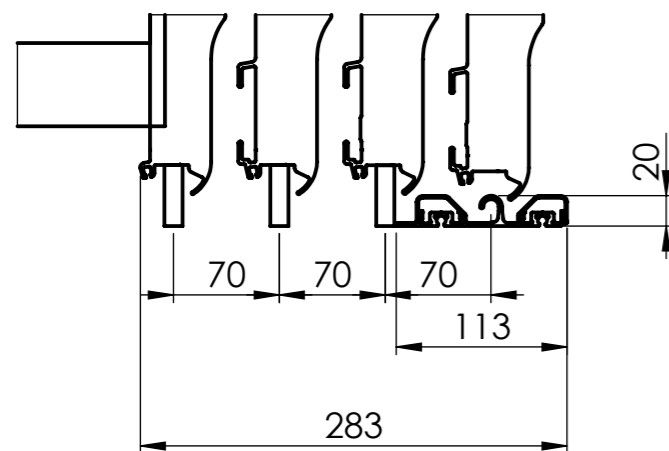

A 1:5

Drawing presenting only basic shape and dimensional layout works. The manufacturer reserves the right to determine the placement, amount and type of profile needed.

Die Zeichnung zeigt lediglich die Grundform und Größe der Überdachung. Der Hersteller behält sich vor, die Platzierung, die Anzahl und den Typ der Aluminiumprofile bei Bedarf anzupassen.

	Standard rail on the left with the possibility of adjustment on the right	Standardausführung mit Schiene links, Umbau der Schiene nach rechts ist möglich
--	---------------------------------------------------------------------------	---------------------------------------------------------------------------------

# POOLSYSTEMS

Type of product / Produkttyp		SkyCover® Neo Clear 3.5x8.5m	
Colour / Farbe	Antracit DB 703	Roofing material / Deckungsmaterial	PK 4mm
Units / Einheiten	mm	Date / Datum	02.08.2022