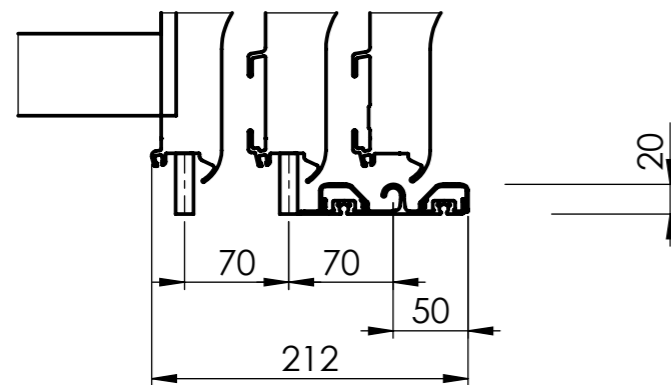

A 1 : 5

Drawing presenting only basic shape and dimensional layout works. The manufacturer reserves the right to determine the placement, amount and type of profile needed.

Die Zeichnung zeigt lediglich die Grundform und Größe der Überdachung. Der Hersteller behält sich vor, die Platzierung, die Anzahl und den Typ der Aluminiumprofile bei Bedarf anzupassen.

Standard rail on the left with the possibility of adjustment on the right

Standardausführung mit Schiene links, Umbau der Schiene nach rechts ist möglich

POOLSYSTEMS

Type of product / Produkttyp		SkyCover® Neo Clear 3.5x5.3m	
Colour / Farbe	Antracit DB 703	Roofing material / Deckungsmaterial	PK 4mm
Units / Einheiten	mm	Date / Datum	02.08.2022