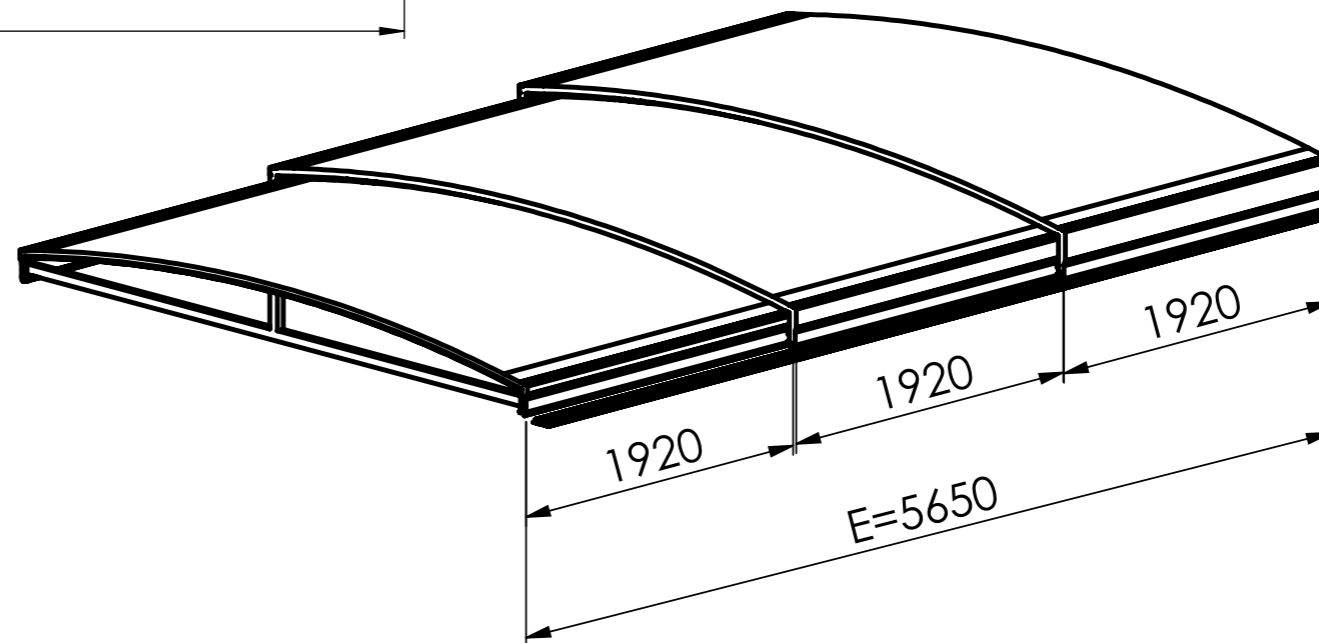

A 1 : 5

Drawing presenting only basic shape and dimensional layout works. The manufacturer reserves the right to determine the placement, amount and type of profile needed.

Die Zeichnung zeigt lediglich die Grundform und Größe der Überdachung. Der Hersteller behält sich vor, die Platzierung, die Anzahl und den Typ der Aluminiumprofile bei Bedarf anzupassen.

Standard rail on the left with the possibility of adjustment on the right

Standardausführung mit Schiene links, Umbau der Schiene nach rechts ist möglich

POOLSYSTEMS

Type of product / Produkttyp		SkyCover® Neo Clear 3.5x5.3m	
Colour / Farbe	Antracit DB 703	Roofing material / Deckungsmaterial	PK 4mm
Units / Einheiten	mm	Date / Datum	02.08.2022