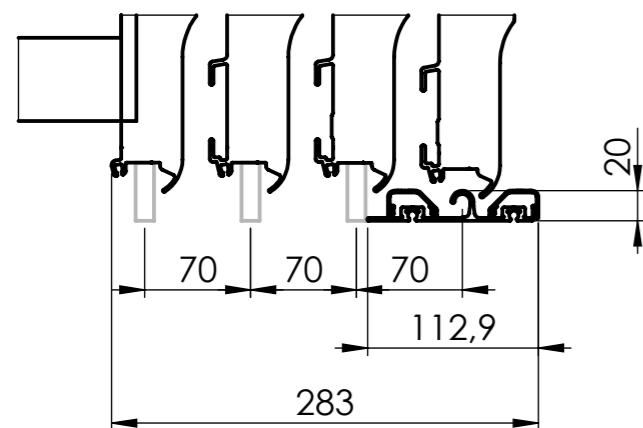

A 1:5

POOLSYSTEMS

Type of product / Produkttyp		SkyCover® Neo 4.0x8.5m	
Colour / Farbe	Anthrazit DB703	Roofing material / Deckungsmaterial	PKB 8mm
Units / Einheiten	mm		