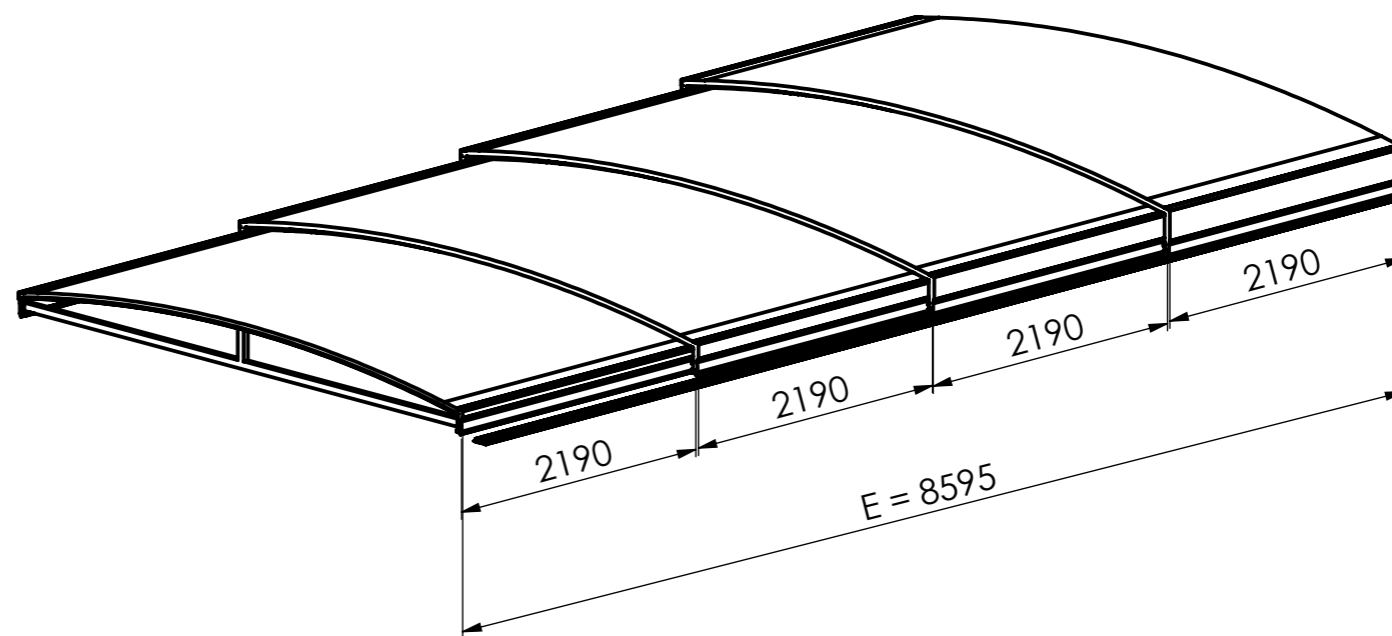

A 1:5

POOLSYSTEMS

Type of product / Produkttyp		SkyCover® Neo 4.0x8.5m	
Colour / Farbe	Anthrazit DB703	Roofing material / Deckungsmaterial	PKB 8mm
Units / Einheiten	mm		