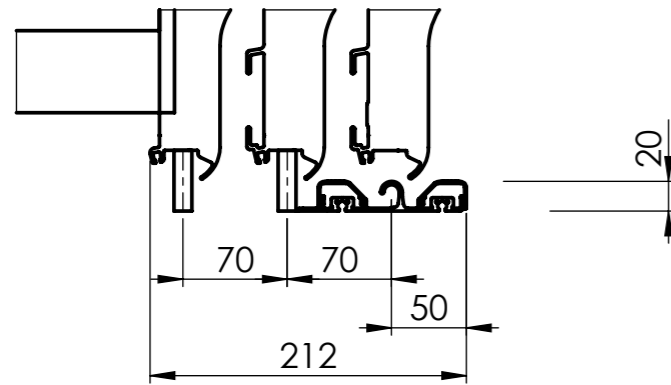

A 1 : 5

Drawing presenting only basic shape and dimensional layout works. The manufacturer reserves the right to determine the placement, amount and type of profile needed.

Die Zeichnung zeigt lediglich die Grundform und Größe der Überdachung. Der Hersteller behält sich vor, die Platzierung, die Anzahl und den Typ der Aluminiumprofile bei Bedarf anzupassen.

Standard rail on the left with the possibility of adjustment on the right	Standardausführung mit Schiene links, Umbau der Schiene nach rechts ist möglich
---	---

POOLSYSTEMS

Type of product / Produkttyp		SkyCover® Neo 3.5x5.3m	
Colour / Farbe	Antracit DB 703	Roofing material / Deckungsmaterial	PKB 8mm
Units / Einheiten	mm	Date / Datum	02.08.2022