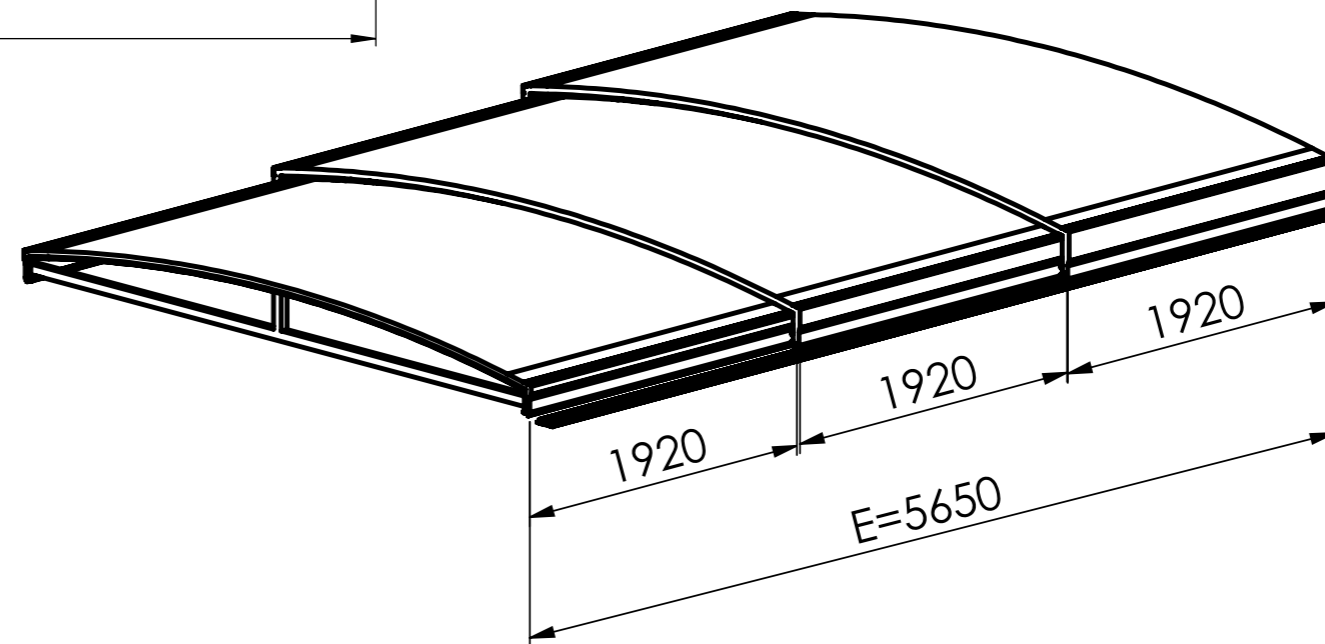

A 1 : 5

Drawing presenting only basic shape and dimensional layout works. The manufacturer reserves the right to determine the placement, amount and type of profile needed.

Die Zeichnung zeigt lediglich die Grundform und Größe der Überdachung. Der Hersteller behält sich vor, die Platzierung, die Anzahl und den Typ der Aluminiumprofile bei Bedarf anzupassen.

Standard rail on the left with the possibility of adjustment on the right	Standardausführung mit Schiene links, Umbau der Schiene nach rechts ist möglich
---	---

POOLSYSTEMS

Type of product / Produkttyp		SkyCover® Neo 3.5x5.3m	
Colour / Farbe	Antracit DB 703	Roofing material / Deckungsmaterial	PKB 8mm
Units / Einheiten	mm	Date / Datum	02.08.2022